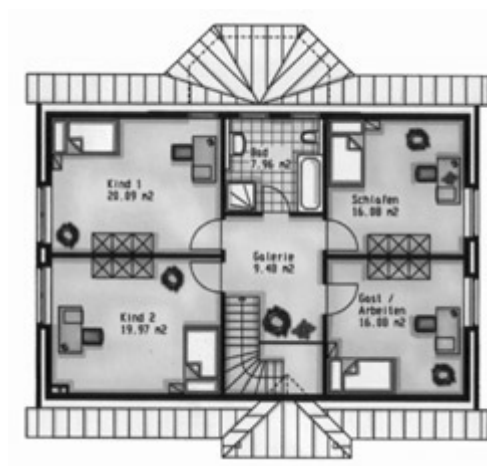

Einfamilienhaus RS12

- Außenmaße ü.A. 13,005 x 11,005 m²
- Wohn-Nutzfläche ca. 192,67 m²
- DIN-Wohnfläche ca. 172,31 m²

Erdgeschoss

Dachgeschoss

Unser Architekt berät Sie gerne

Info 06324-82325

Generationen von Menschen wissen es: Sachwerte bedeuten ständige Sicherheit