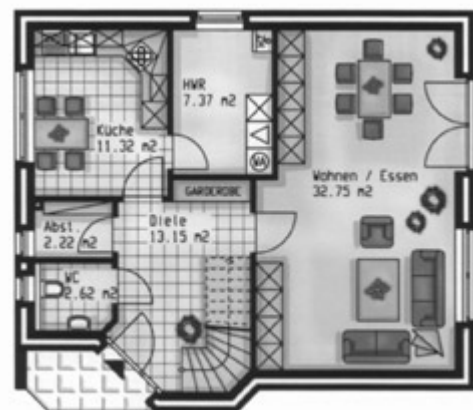

Einfamilienhaus RS7

- Außenmaße ü.A. 11,380 x 9,505 m²
- Wohn-Nutzfläche ca. 142,16 m²
- DIN-Wohnfläche ca. 123,77 m²

Erdgeschoss

Unser Architekt berät Sie gerne

Info 06324-82325

Generationen von Menschen wissen es: Sachwerte bedeuten ständige Sicherheit