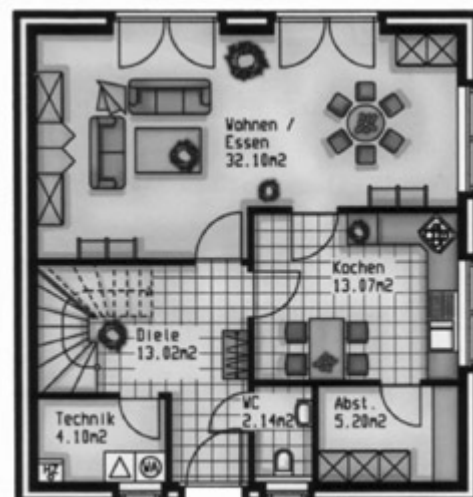

Einfamilienhaus RS8

- Außenmaße ü.A. 9,630 x 9,130 m²
- Wohn-Nutzfläche ca. 133,03 m²
- DIN-Wohnfläche ca. 114,95 m²

Erdgeschoss

Unser Architekt berät Sie gerne

Info 06324-82325

Generationen von Menschen wissen es: Sachwerte bedeuten ständige Sicherheit